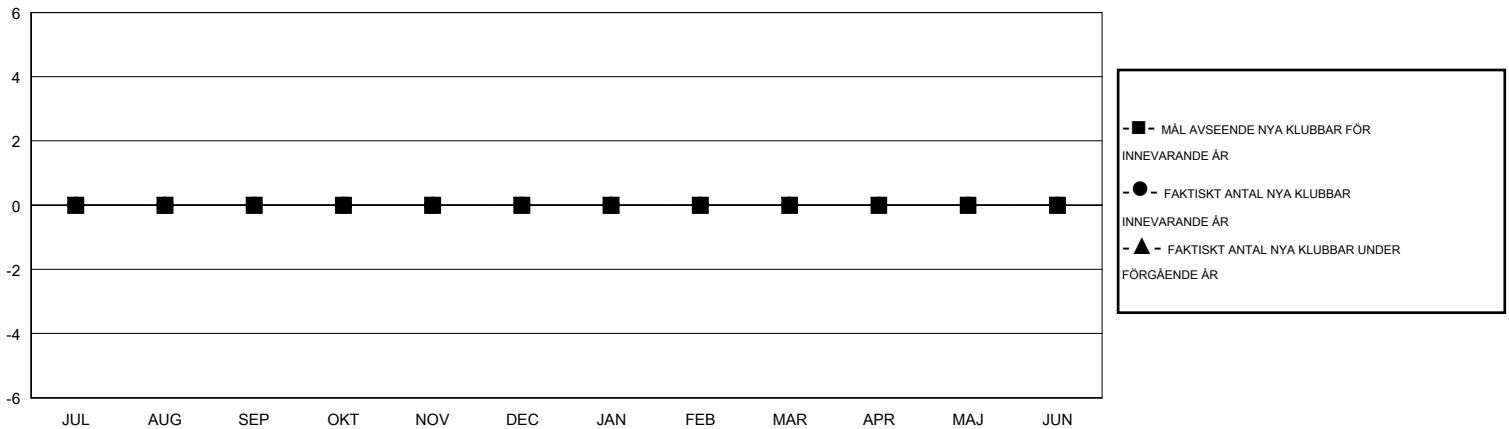

# MONTHLY MEMBERSHIP PROGRESS REPORT

District 104 H

Results as of: 11/30/2016

GMT: Kenneth Persson

OMRÅDE NORWAY

GMT KO 4

Klubbar					Medlemmar				
RESULTAT FÖR 2016-2017					RESULTAT FÖR 2016-2017				
KVARTAL	MÅL AVSEENDE NYA KLUBBAR	NYA KLUBBAR	AVFÖRDA KLUBBAR	NETTOTILLVÄX T/MINSKNING	KVARTAL	MÅL AVSEENDE NYA MEDLEMMAR	CHARTER OCH TILLAGDA NYA MEDLEMMAR	AVFÖRDA MEDLEMMAR	NETTOTILLVÄX T/MINSKNING
JUL/AUG/SEP	0	0	0	0	JUL/AUG/SEP	-5	2	13	-11
OKT/NOV/DEC	0	0	0	0	OKT/NOV/DEC	0	15	14	1
JAN/FEB/MAR	0	0	0	0	JAN/FEB/MAR	0	0	0	0
APR/MAJ/JUN	0	0	0	0	APR/MAJ/JUN	5	0	0	0

MÅL OCH FAKTISKT ANTAL NYA KLUBBAR

MÅL OCH FAKTISKT ANTAL MEDLEMMAR

NEDLAGDA KLUBBAR: 0	10 CLUBS OF 36 TOG UPP EN ELLER FLER NYA MEDLEMMAR	<b>KÖNSFÖRDELNING</b>
		MAN 783 (81.99%)
		KVINNA 172 (18.01%)
<b>AVFÖRDA MEDLEMMAR</b>	<a href="#">KLICKA HÄR FÖR INFORMATION OM STATUS</a>	FAMILJMEDLEMMAR 19
AVLIDNA 3		HUVUDMAN I HUSHÄLLET 9
NEDLAGD KLUBB 0		INGEN HUVUDMAN I HUSHÄLLET 10
ÖVRIGA 24		
<b>TOTAL 27</b>		