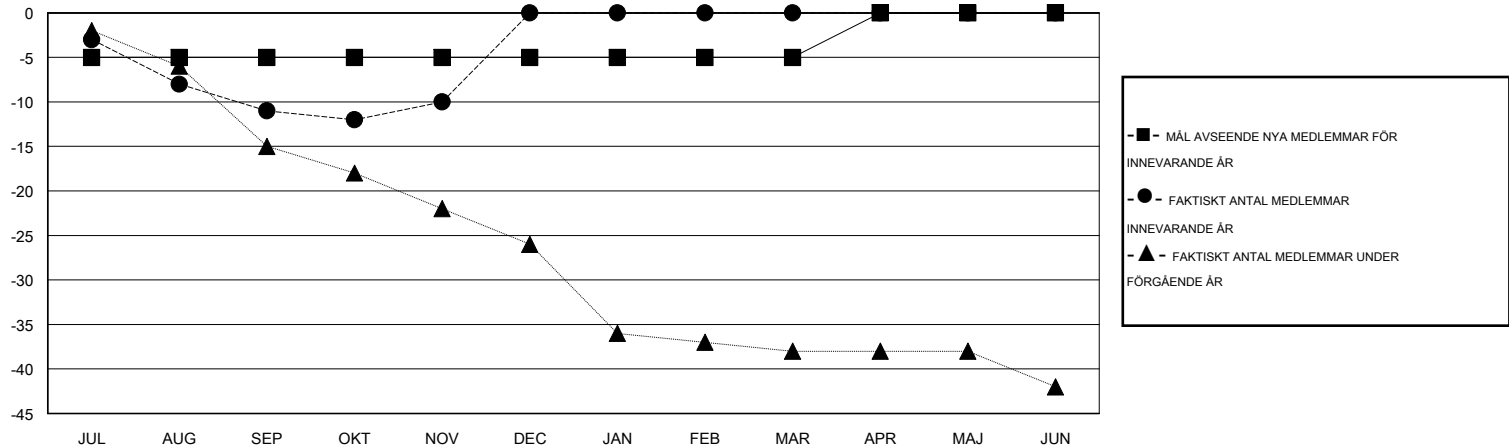

# MONTHLY MEMBERSHIP PROGRESS REPORT

District 104 H

Results as of: 11/30/2016

GMT: Kenneth Persson

OMRÅDE NORWAY

GMT KO 4

Klubbar					Medlemmar				
RESULTAT FÖR 2016-2017					RESULTAT FÖR 2016-2017				
KVARTAL	MÅL AVSEENDE NYA KLUBBAR	NYA KLUBBAR	AVFÖRDA KLUBBAR	NETTOTILLVÄX T/MINSKNING	KVARTAL	MÅL AVSEENDE NYA MEDLEMMAR	CHARTER OCH TILLAGDA NYA MEDLEMMAR	AVFÖRDA MEDLEMMAR	NETTOTILLVÄX T/MINSKNING
JUL/AUG/SEP	0	0	0	0	JUL/AUG/SEP	-5	2	13	-11
OKT/NOV/DEC	0	0	0	0	OKT/NOV/DEC	0	15	14	1
JAN/FEB/MAR	0	0	0	0	JAN/FEB/MAR	0	0	0	0
APR/MAJ/JUN	0	0	0	0	APR/MAJ/JUN	5	0	0	0

MÅL OCH FAKTISKT ANTAL NYA KLUBBAR

MÅL OCH FAKTISKT ANTAL MEDLEMMAR

NEDLAGDA KLUBBAR: 0	10 CLUBS OF 36 TOG UPP EN ELLER FLER NYA MEDLEMMAR	<b>KÖNSFÖRDELNING</b>
		MAN 783 (81.99%)
		KVINNA 172 (18.01%)
<b>AVFÖRDA MEDLEMMAR</b>	<a href="#">KLICKA HÄR FÖR INFORMATION OM STATUS</a>	FAMILJMEDLEMMAR 19
AVLIDNA 3		HUVUDMAN I HUSHÄLLET 9
NEDLAGD KLUBB 0		INGEN HUVUDMAN I HUSHÄLLET 10
ÖVRIGA 24		
<b>TOTAL 27</b>		